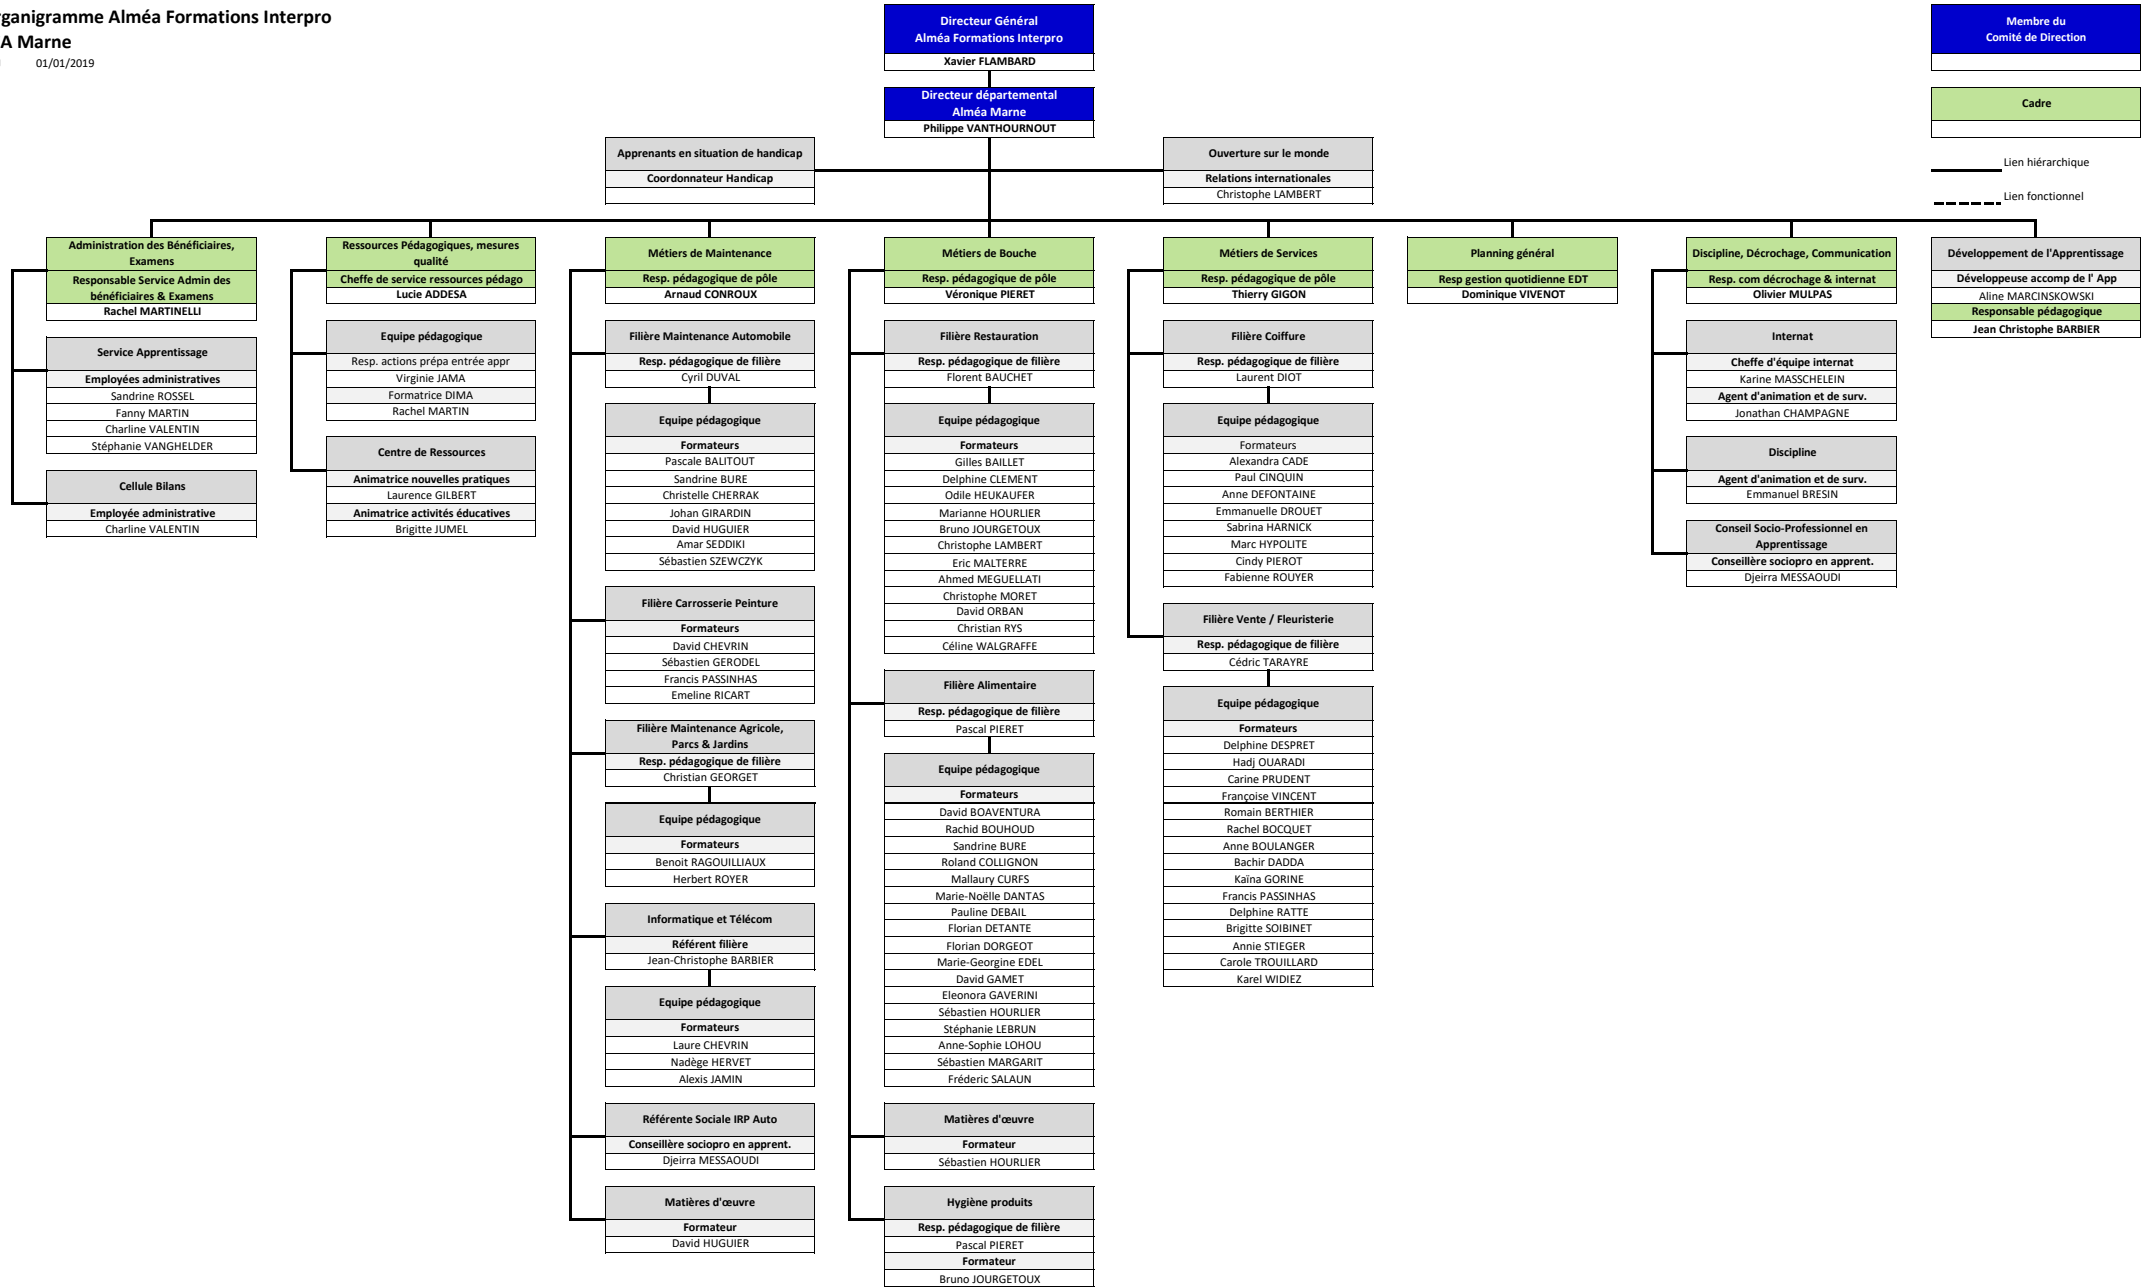

Organigramme Alméa Formations Interpro
CFA Marne

MAJ 01/01/2019

Membre du Comité de Direction

Cadre

— Lien hiérarchique

- - - Lien fonctionnel